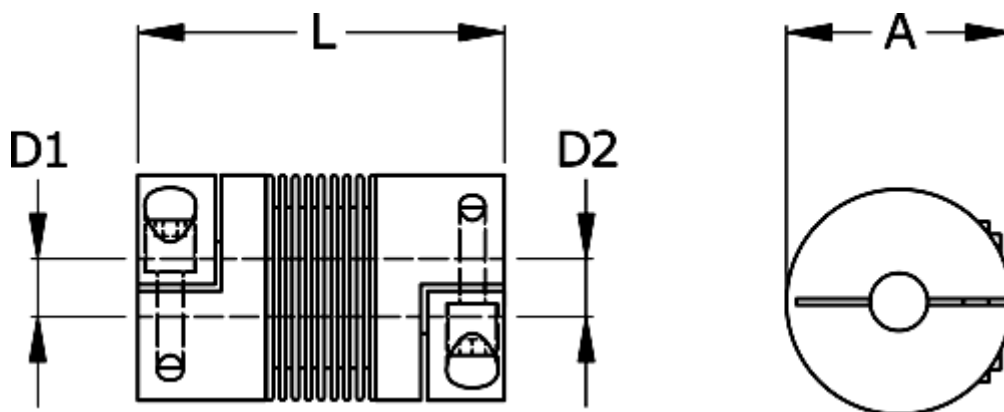

Varenummer: 3330414001685080

Beskrivelse: Metalbælgkobling type 4 str.1400
Længde 168 mm, boring 50/80 mm

Mål

A	= 157
D1	= 50
D2	= 80
L	= 168
Nom. moment NM (Tkn)	= 1400